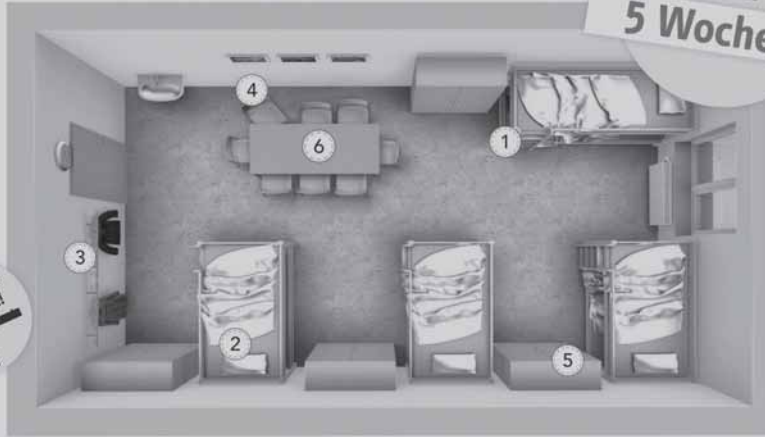

Ihre Komplettlösung für 8 Personen

Lieferzeit
in nur
5 Wochen

Komplettes Sortiment!